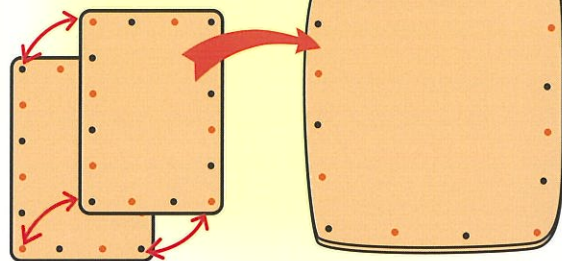

アイデア次第で マルチに使える!!

災害用毛布

ウォームテンドーマルチ

2枚を留めてゆったり布団に

シングル布団の
サイズです。
(1.4m×2.0m)

プラホック付

縦または横に折って寝袋に
ボタンを留めれば

お子さんや
小柄な方なら十分な
大きさ!

ストールに

そのまま
移動できて
便利!!

腰巻きに

●保温性があり暖かい

従来品より
暖かさアップ!

●薄くて軽い

収納時は真空パックでコンパクト!

約450g

500mlの
ペットボトル
よりも軽い!

●従来の1/4以下の容積で省スペース

●ガサガサ音がしない
ので就寝時も快適

従来内部に使用される
アルミフィルム・
ポリエチレンフィルムを
使用しておりませんので、
耳障りな音がしません。

寸法 1,400mm×2,000mm(±50mm)
色相 オレンジ無地(毛布部表裏同色)

縫製
素材

天地左右15mmヘム 毛布右下に防災ラベルを縫い付け
難燃性ポリエステル不織布難燃性:財団法人日本防災協会認定品