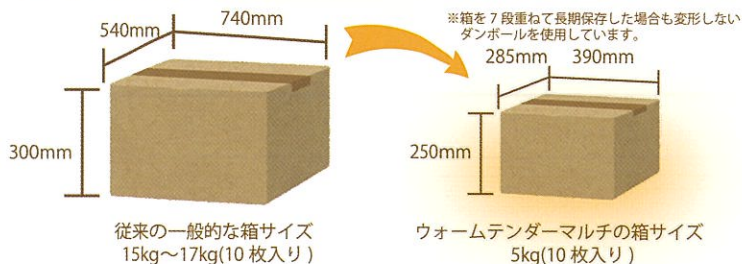

ストールに

そのまま
移動できて
便利!!

腰巻きに

●保温性があり暖かい

従来品より
暖かさアップ!

●薄くて軽い

収納時は真空パックでコンパクト!

約450g

500mlの
ペットボトル
よりも軽い!

●従来の1/4以下の容積で省スペース

●ガサガサ音がしない
ので就寝時も快適

従来内部に使用される
アルミフィルム・
ポリエチレンフィルムを
使用しておりませんので、
耳障りな音がしません。

寸法 1,400mm×2,000mm(±50mm)
色相 オレンジ無地(毛布部表裏同色)

縫製
素材

天地左右15mmヘム 毛布右下に防災ラベルを縫い付け
難燃性ポリエステル不織布難燃性:財団法人日本防災協会認定品