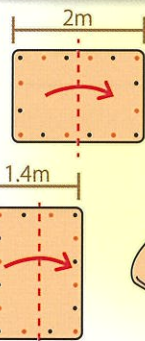

アイデア次第で マルチに使える!!

災害用毛布

ウォームテンドーマルチ

2枚を留めてゆったり布団に

シングル布団の
サイズです。
(1.4m×2.0m)

プラホック付

縦または横に折って寝袋に
ボタンを留めれば

お子さんや
小柄な方なら十分な
大きさ!

ストールに

そのまま
移動できて
便利!!

腰巻きに

●保温性があり暖かい

従来品より
暖かさアップ!

●薄くて軽い

収納時は真空パックでコンパクト!

約450g

500mlの
ペットボトル
よりも軽い!

●従来の1/4以下の容積で省スペース

●ガサガサ音がしない
ので就寝時も快適

従来内部に使用される
アルミフィルム・
ポリエチレンフィルムを
使用しておりませんので、
耳障りな音がしません。

寸法 1,400mm×2,000mm(±50mm)
色相 オレンジ無地(毛布部表裏同色)

縫製
素材

天地左右15mmヘム 毛布右下に防災ラベルを縫い付け
難燃性ポリエステル不織布難燃性:財団法人日本防災協会認定品