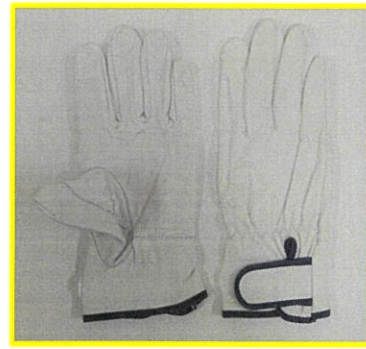

MIMI 牛革 革手シリーズ

品番:MM550D-M
 入り数: 10双/袋 12袋/CS
 【用途】重機運転・荷役・電気
 工事・日曜大工・建築土木・溶接・農林
 業・鉱業・造園等【特長】高級牛革仕様、
 通気性に優れ手がムレ
 にくいです。柔軟性があり手に
 なじみます。耐熱性があり火に強いです。
 OD色でFashion性も抜群。
 牛革:寸法(約cm)
 全長23×幅11×中指長8.5

品番:MM550D-L
 入り数: 10双/袋 12袋/CS
 【用途】重機運転・荷役・電気
 工事・日曜大工・建築土木・溶接・農林
 業・鉱業・造園等【特長】高級牛革仕様、
 通気性に優れ手がムレ
 にくいです。柔軟性があり手に
 なじみます。耐熱性があり火に強いです。
 OD色でFashion性も抜群。
 牛革:寸法(約cm)
 全長24×幅11.3×中指長8.8

品番:MM550D-L L
 入り数: 10双/袋 12袋/CS
 【用途】重機運転・荷役・電気
 工事・日曜大工・建築土木・溶接・農林
 業・鉱業・造園等【特長】高級牛革仕様、
 通気性に優れ手がムレ
 にくいです。柔軟性があり手に
 なじみます。耐熱性があり火に強いです。
 OD色でFashion性も抜群。
 牛革:寸法(約cm)
 全長24.5×幅11.5×中指長9

品番:MM708W
 入り数: 10双/袋 12袋/CS
 【特長】
 柔らかさ、耐久性、使いやすい
 牛革手袋です。
 牛革:寸法(約cm)
 全長24.5×幅11.5×中指長10